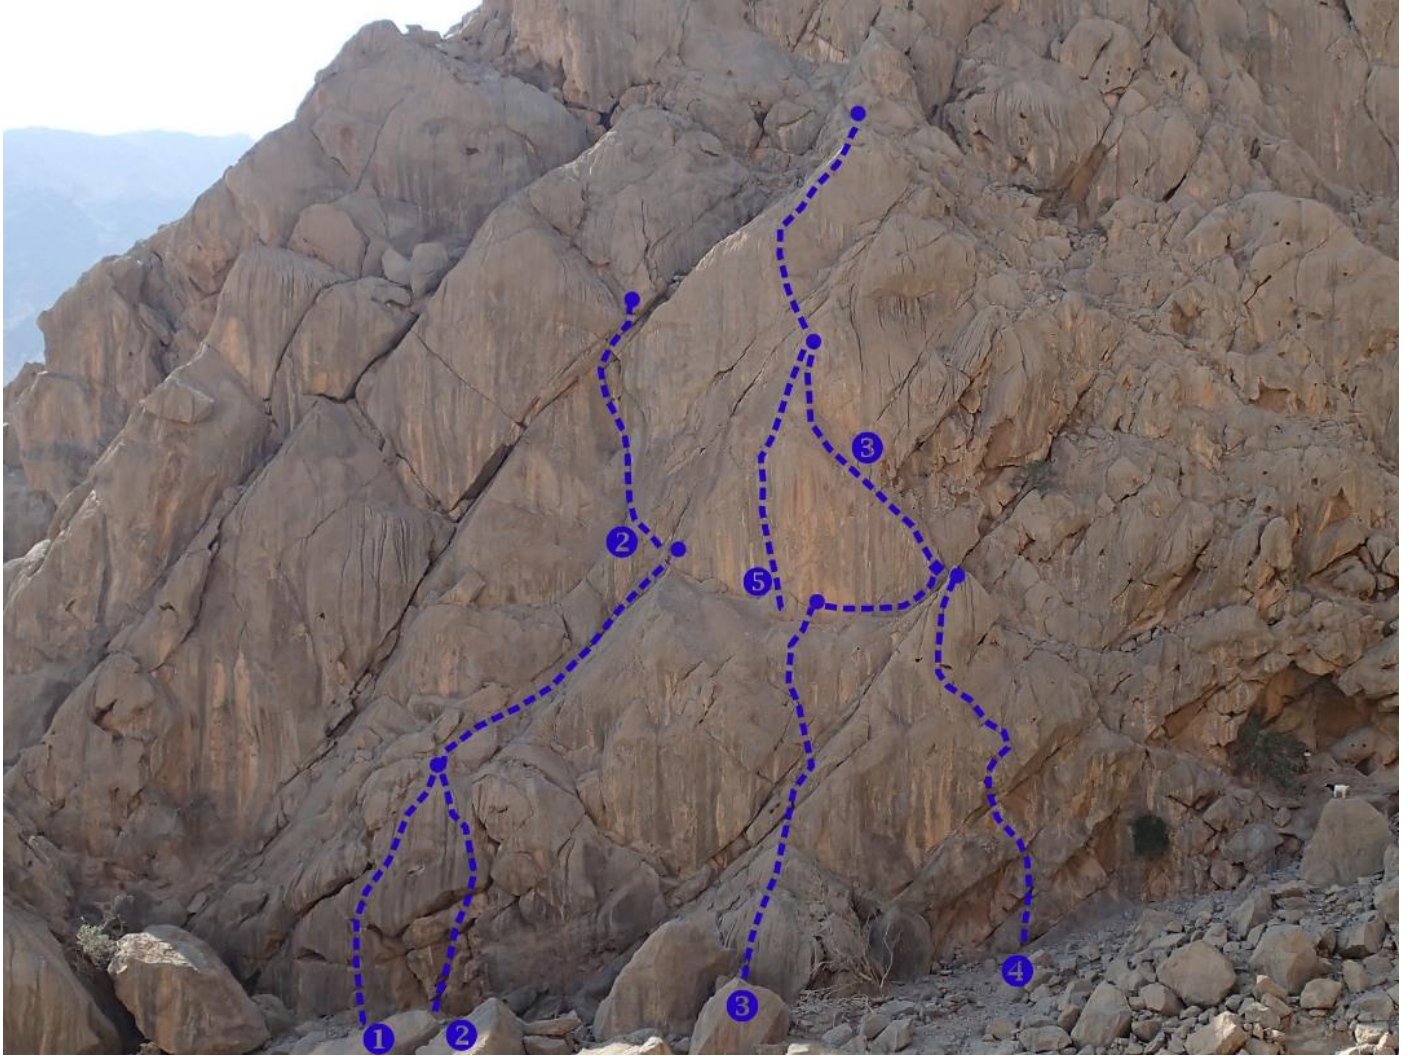

Nant Bidy : Rainbow Crag

① **Brown Sugar** 12m : 5c

② **Blood, Sweat & Tears** 50m P1: 5c+; P2: 2a; P3: 6a+

③ **L'Innominate** 60m P1: 4c; P2: 1b; P3: 5c; P4: 5c+

④ **Rattle Snake** 20m : 6a

⑤ **Judy Garland** 15m : 6c+