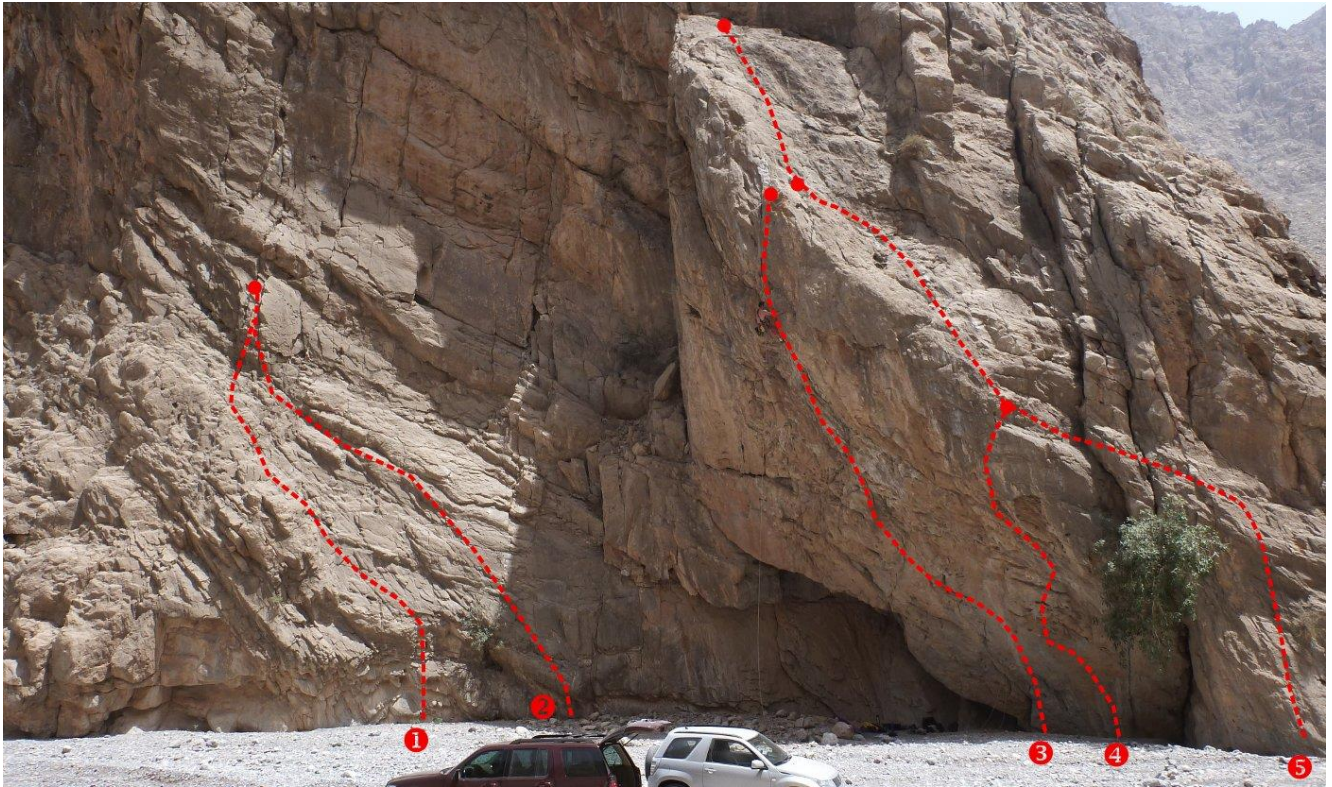

Wadi Khab Al Shamsi : Blindspot

25deg 43' 34" North; 56deg 15' 56" East

① **Daisy Chain** : 20m 5c

② **Lily Feet** : 22m 4c

③ **Taj Mahal** : 27m 7a

④ **Duct Tape and Jellyfish** : 16m 7b+

⑤ **Death Slab One** : 31m 4b

① **East Karakoram** : 25m 5b+

② **The Strand** : 15m 4b

③ **Delusion** : 15m 4c