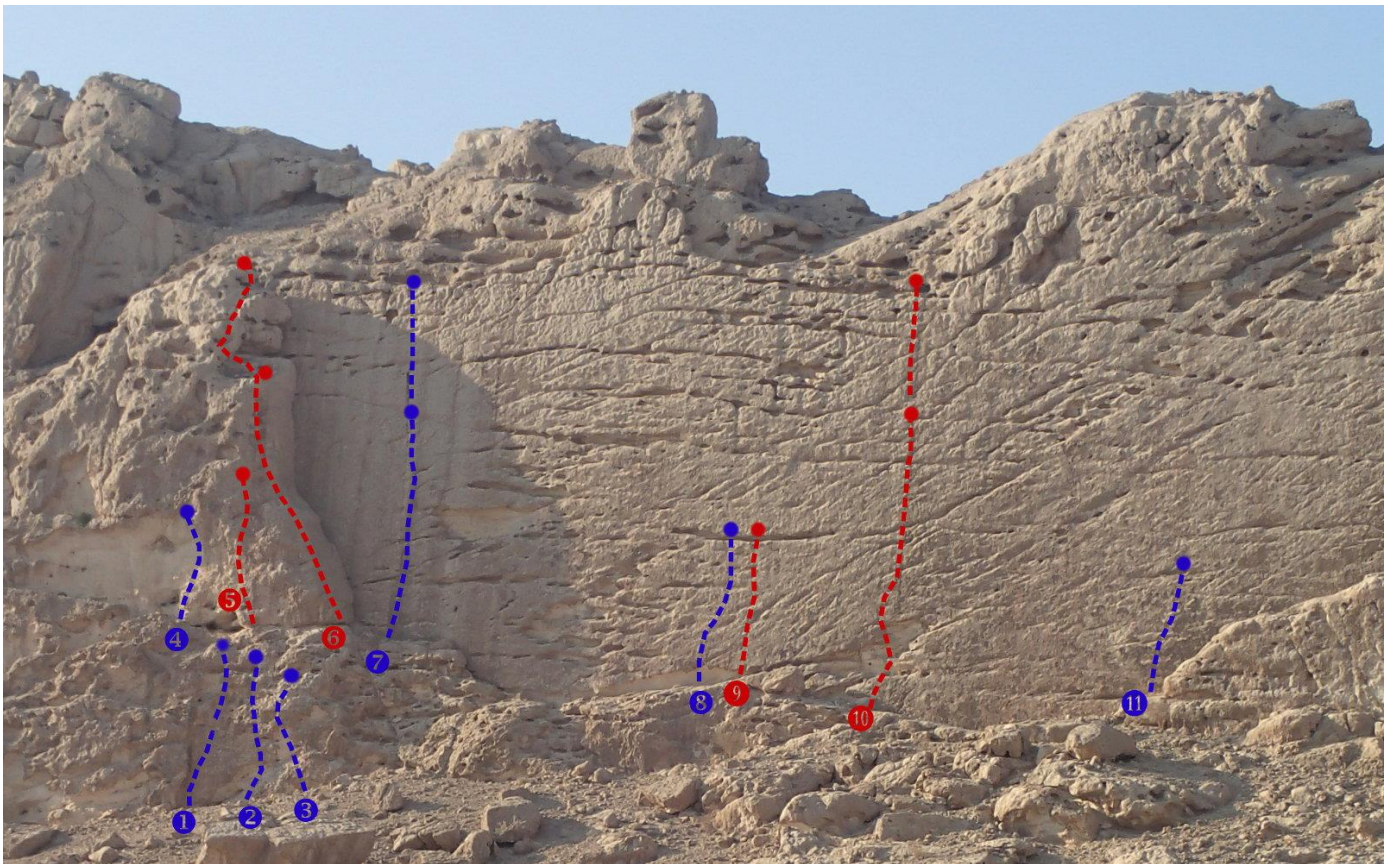

WonderWall : Queen of Sheeba

- ① **Bunny Chow** : 18m 5b
- ② **Rabbit Rodeo** : 17m 5c
- ③ **Hare Spray** : 15m 6a
- ④ **El Sendero Luminoso** : 15m 7a ?
- ⑤ **Twisted Reach** : 18m 7a+
- ⑥ **Circus Sand** : 27m 5c+; **P2** : 5c (Bring a sling)
- ⑦ **Stray Cat** **P1** : 27m 7a+; **P1+P2** : 42m 7b ???
- ⑧ **Guronsan** : 20m 6c+
- ⑨ **Glucosamine** : 20m 7a
- ⑩ **Exile P1** : 27m 7a; **P1+P2** : 43m 7b
- ⑪ **La Piemontese** : 15m 6b+/c