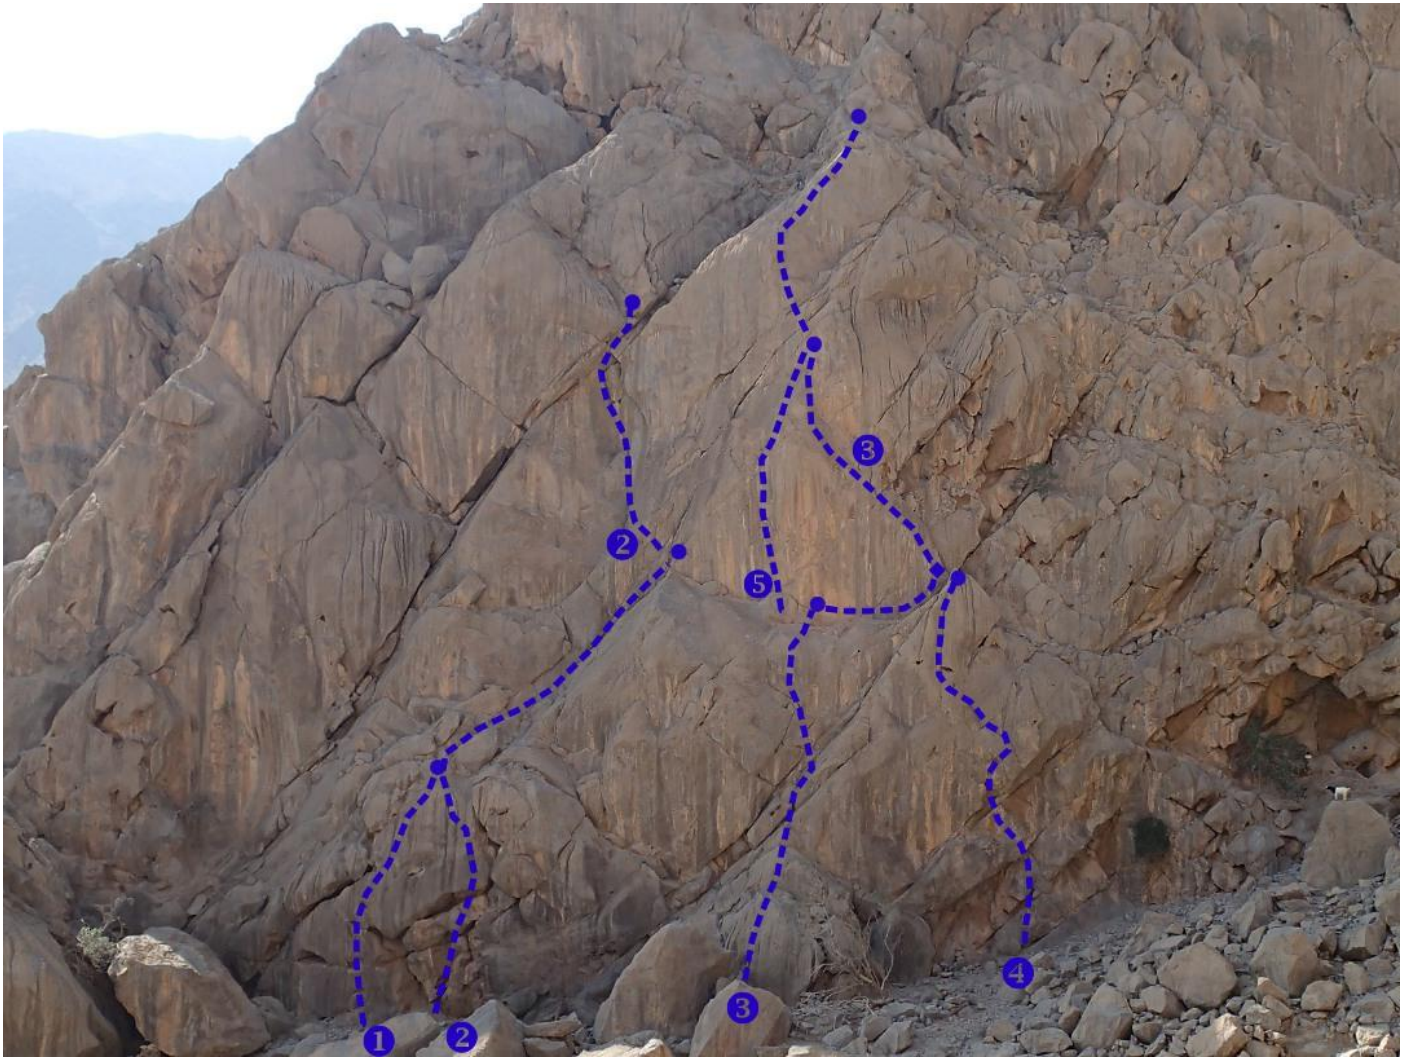

Rainbow Crag

Nant Bidy

- ① **Brown Sugar** 12m : 5c
- ② **Blood, Sweat & Tears** 50m P1: 5c+; P2: 2a; P3: 6a+
- ③ **L'Innominata** 60m P1: 4c; P2: 1b; P3: 5c; P4: 5c+
- ④ **Rattle Snake** 20m : 6a
- ⑤ **Judy Garland** 15m : 6c+